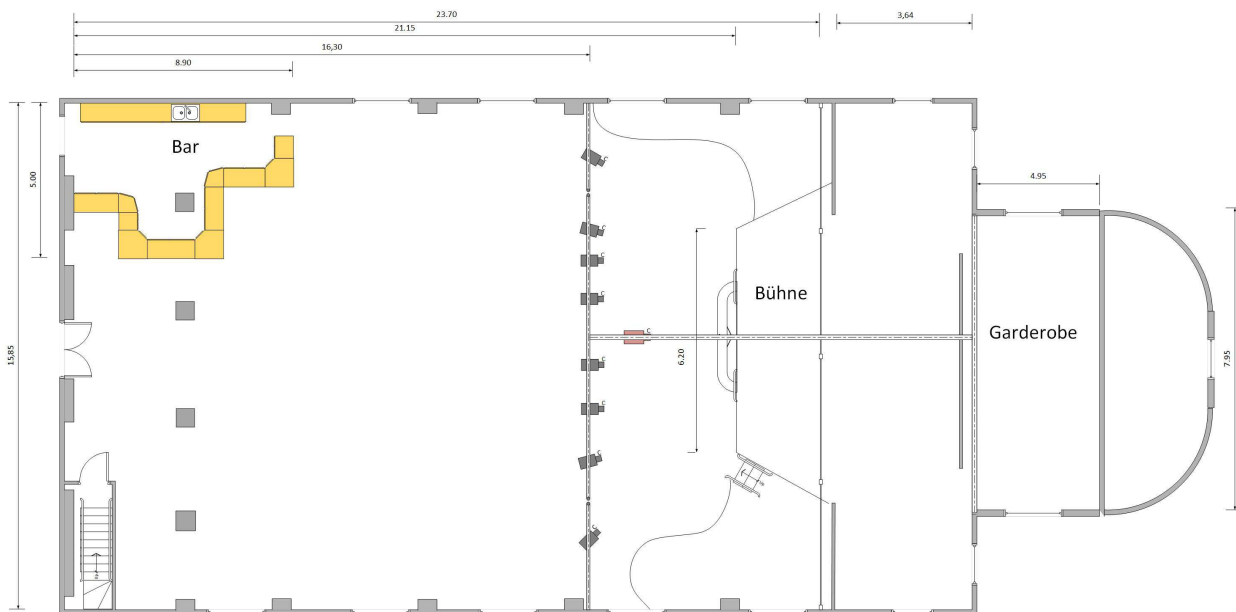

Theatersaal

Grösse: 430 m² (inkl. Bühne)

Kontakt und weitere Informationen für Bankette, Tagungen, Kongresse:
F&B Abteilung, events@laudinella.ch, +41 81 836 06 10

Kontakt und weitere Informationen für kulturelle Veranstaltungen:
Vera Kaiser, kultur@laudinella.ch, +41 81 836 06 03